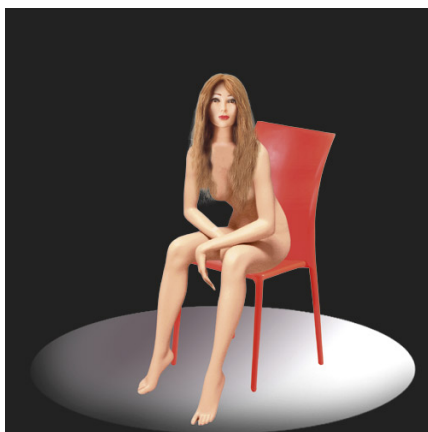

## akcesoria fryzjerskie - HAIR MODELS

**2015-NOWO?CI W?OSÓW MODELE MANEKIN MANEKINA**  
idealny na seminarium Poka? pedana

**HAIRmodels**  
head training

✉ bbazar@globalife.com

☎ +39 0331 1706328

**2015-NOWO?CI W?OSÓW MODELE MANEKIN MANEKINA**  
idealny na seminarium Poka? pedana

MODELE w?osów rewolucjonizuje sposób prowadzenia seminarium i produktu lub pokazów artystycznych.  
Teraz mo?na pracowa? na platformie modelu na specjalne: w?osy manekina modeli, który ma 100% naturalny ludzki w?os.  
Mo?esz ubiera? si? za ka?dym razem z ró?ne stroje, oczywi?cie poniewa? szef jest wymienne: mo?na wybra? za ka?dym razem ?rodek i inny kolor dla swojego demonstracji.