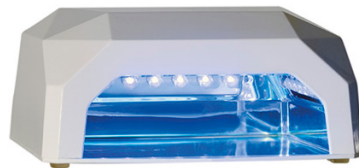

### LUMEN

LED + UV köröm szakmai 19 watt neon lámpa fény katalizátor

**DUNE 90**

✉ bbazar@globelife.com  
☎ +39 0331 1706328  
🌐 www.globelife.com/dune90/

### LUMEN

LED + UV köröm szakmai 19 watt neon lámpa fény katalizátor

Minden típusú UV zselé és gélek. Katalizátor kombinált technológia LED lámpa/CCLF (hideg catod fénycs?) használ kett?s vezetett technológia és a CCLF. Is képes katalizálni mindenféle gél újjáépítési gélek, másodpercben. Csak 12 Watt fogyaszt és szerelvényeihez határozatlan. A kombinált intézkedések között vezetett és UV izzó teszi a spirális növekedésének és homogén, és a teljes nagyság vezetett gyógyító funkció + NEON.