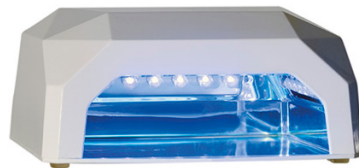

Friseur- Zubehör - DUNE 90

LUMEN

LED + UV Nägel professionelle 19 Watt Neon Lampe Licht Katalysator

DUNE 90

✉ bbazar@globelife.com
☎ +39 0331 1706328
🌐 www.globelife.com/dune90/

LUMEN

LED + UV Nägel professionelle 19 Watt Neon Lampe Licht Katalysator

Für alle Arten von UV-Gel und Gele. Katalysator kombiniert Technologie LED Lampe/CCLF (kalte Catod Leuchtstofflampe) verwendet dual führte Technology und CCLF. Ist in der Lage, alle Arten von Gel für den Wiederaufbau mit Gels in Sekunden zu katalysieren. Nur 12 Watt verbraucht und ihre Ausstattung sind von unbegrenzter Dauer. Die kombinierte Wirkung zwischen führte und UV-Lampe macht die Spirale zunehmen und homogene und totale Lumen LED heilende Funktion + NEON.