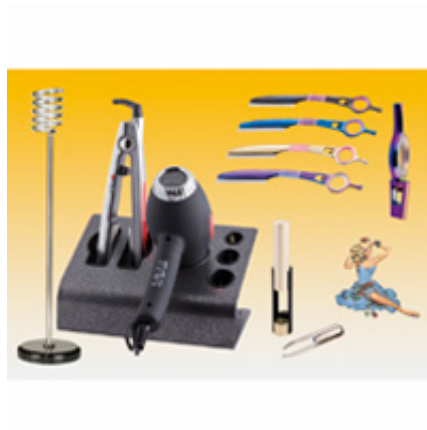

mp HAIR

✉ bbazar@globelife.com

☎ +39 0331 1706328

K?P V?I LIGHT - NGH? THU?t . 2327

PINZETTA CON LUCE - ngh? thu?t . 2327

- Trong v?
- V?i h?p v?i g??ng và pin d? phòng
SFILZINO v?i luân phiên TAY - ??ngh? thu?t. Trong n?m 2128
B?NG THI?t B? C?NG - ngh? thu?t. 3117
Portaphon V?I STAND - ngh? thu?t. 2021