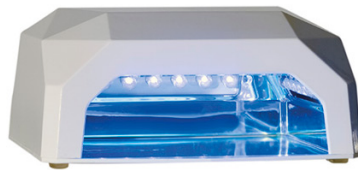

làm tóc ph? ki?n - DUNE 90

LUMEN

d?n + UV móng chuyên nghi?p 19 watt neon ?èn ánh sáng ch?t xúc tác

DUNE 90

✉ bbazar@globelife.com

☎ +39 0331 1706328

🌐 www.globelife.com/dune90/

LUMEN

d?n + UV móng chuyên nghi?p 19 watt neon ?èn ánh sáng ch?t xúc tác

Cho t?t c? các lo?i tia UV Gel và gel. Ch?t xúc tác k?t h?p công ngh? LED lamp/CCLF (?èn hu?nh quang l?nh catod) s? d?ng dual led công ngh? và CCLF. Có kh? n?ng xúc tác t?t c? các lo?i gel cho xây d?ng l?i v?i gel trong vài giây. Tiêu th? ch? 12 watt và các ph? ki?n c?a nó là không gi?i h?n th?i gian. Hành ??ng k?t h?p gi?a led và làm cho bóng ?èn UV t?ng xo?n ?c và ??ng nh?t và t?t c? lumens d?n ch?a các ch?c n?ng + NEON.