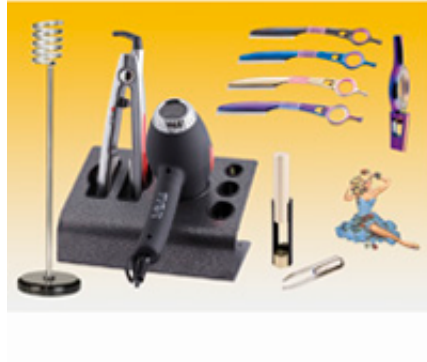

mp HAIR

✉ bbazar@globelife.com

☎ +39 0331 1706328

TÅNG MED LJUS - ART . 2327

PINZETTA CON LUCE - konst. 2327

- I blister
- Med box med spegel och reservbatteri
- SFILZINO med roterande handtag - konst. I 2128
- PORT UTRUSTNING TABELL - konst. 3117
- Portaphon WITH STAND - konst. 2021