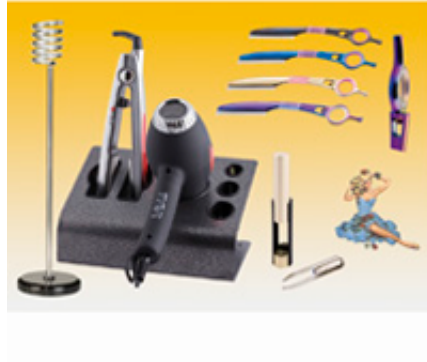

Hår tillbehör - MP HAIR

TÅNG MED LJUS - ART . 2327
PINZETTA CON LUCE - konst. 2327

mp HAIR

✉ bbazar@globelife.com
☎ +39 0331 1706328

TÅNG MED LJUS - ART . 2327
PINZETTA CON LUCE - konst. 2327

- I blister
- Med box med spegel och reservbatteri
SFILZINO med roterande handtag - konst. I 2128
PORT UTRUSTNING TABELL - konst. 3117
Portaphon WITH STAND - konst. 2021