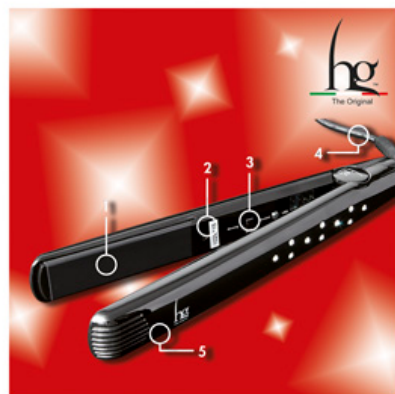

Ravnalniki las - HG

ADAMANTIUM TWIN POWER

Plošča s keramičnimi ploščami in turmalin kristalov

hg HAIR GODDESS

✉ bbazar@globelife.com

☎ +39 0331 1706328

ADAMANTIUM TWIN POWER

Plošča s keramičnimi ploščami in turmalin kristalov

Značilnosti:

- 1 keramične ploščice in turmalin kristali ;
2. dvojno napajanje 110-220 V;
- 3 dvojno moč 210 ° - 230 ° C ;
- 4 moč 150 W • 3 m kabel ;
- 5 pripravljen za uporabo v 30 sekundah.