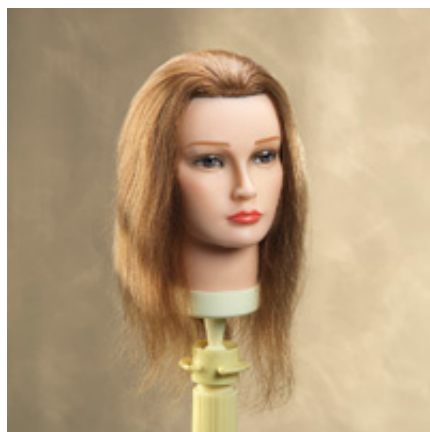

frizerski pribor - CALIVEN

TESTAMODELLA PRIMICORSI 901 / M TESTAMODELLA PRIMICORSI 901 / M

✉ bbazar@globelife.com
☎ +39 0331 1706328

TESTAMODELLA PRIMICORSI 901 / M TESTAMODELLA PRIMICORSI 901 / M

Testamodella za prvih te?ajev reza
dolgih las :.. 30 cm
Barve :. rjavo in temno blond