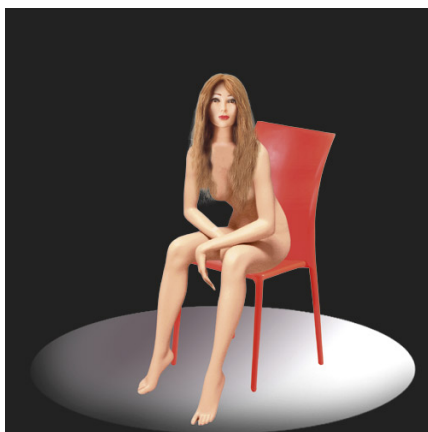

kadernícké doplnky - HAIR MODELS

2015-NOVINKY VLASY MODEL Y FIGURÍNY MANEKÝN
ideálne za Zobrazi? seminár v pedana

HAIRmodels
head training

✉ bbazar@globelife.com

☎ +39 0331 1706328

2015-NOVINKY VLASY MODEL Y FIGURÍNY MANEKÝN
ideálne za Zobrazi? seminár v pedana

VLASY modely prevratným spôsobom seminár a produktov alebo umeleckých ukážok. Teraz môžete pracovať v platforme modelu na špeciálne: DUMMY modely vlasy, ktorý má 100% prírodné ľudské vlasy. Môžete obliecť každým s rôznym oblečením, zrejme pretože hlava je zamenniteľná: môžete každým opatrením a inú farbu pre vaše demonštrácie.