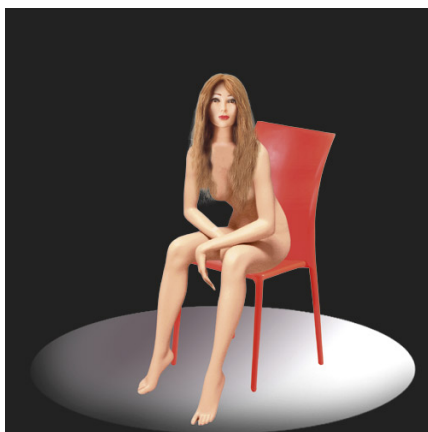

kadernícké doplnky - HAIR MODELS

2015-NOVINKY VLASY MODEL Y FIGURÍNY MANEKÝN
ideálne za Zobrazi? seminár v pedana

HAIRmodels
head training

✉ bbazar@globelife.com

☎ +39 0331 1706328

2015-NOVINKY VLASY MODEL Y FIGURÍNY MANEKÝN
ideálne za Zobrazi? seminár v pedana

VLASY modely prevratným spôsobom seminár a produktov alebo umeleckých ukážok. Teraz môžete pracovať v platforme modelu na špeciálne: DUMMY modely vlasy, ktorý má 100% prírodné ľudské vlasy. Môžete obliecť každým s rôznym oblečením, zrejme pretože hlava je zamieňaná: môžete každým opatrením a inú farbu pre vaše demonštrácie.