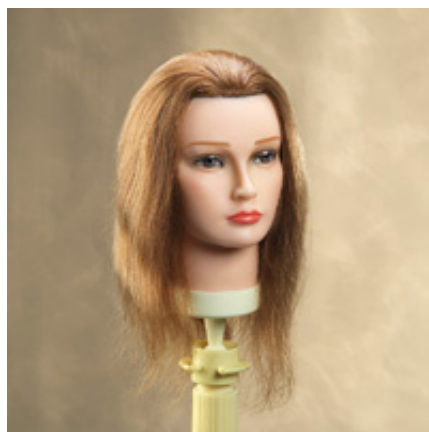

kadernícke doplnky - CALIVEN

TESTAMODELLA PRIMICORSI 901 / M
TESTAMODELLA PRIMICORSI 901 / M

✉ bbazar@globelife.com
☎ +39 0331 1706328

TESTAMODELLA PRIMICORSI 901 / M
TESTAMODELLA PRIMICORSI 901 / M

Testamodella prvých kurzov rezu
dlhé vlasy :: 30cm
Farby :: hnedá a tmavo blond