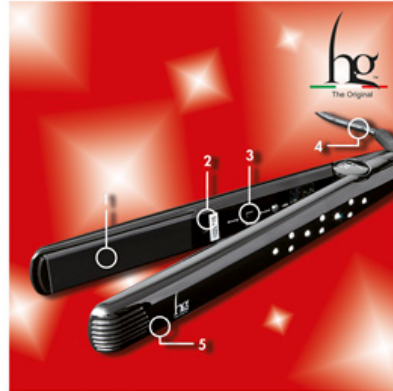

### ADAMANTIUM TWIN POWER

placa com placas de cerâmica e cristais de turmalina

hg HAIR GODDESS

✉ bbazar@globelife.com

☎ +39 0331 1706328

### ADAMANTIUM TWIN POWER

placa com placas de cerâmica e cristais de turmalina

#### Características

- :
- 1 placas de cerâmica e cristais de turmalina ;
- 2 dual de energia 110-220 V ;
- 3 duplo poder 210 ° - 230 ° C;
- 4 Potência 150 W • 3 m de cabo;
- 5 pronto para usar em 30 segundos.