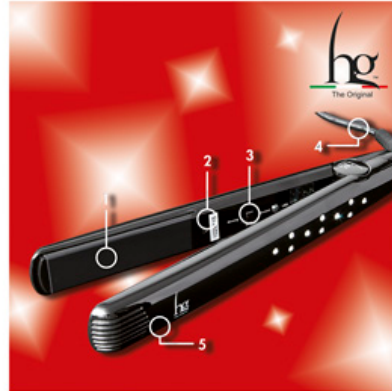

Alisadores de cabelo - HG

ADAMANTIUM TWIN POWER

placa com placas de cerâmica e cristais de turmalina

hg HAIR GODDESS

✉ bbazar@globelife.com

☎ +39 0331 1706328

ADAMANTIUM TWIN POWER

placa com placas de cerâmica e cristais de turmalina

Características

- :
- 1 placas de cerâmica e cristais de turmalina ;
- 2 dual de energia 110-220 V ;
- 3 duplo poder 210 ° - 230 ° C;
- 4 Potência 150 W • 3 m de cabo;
- 5 pronto para usar em 30 segundos.