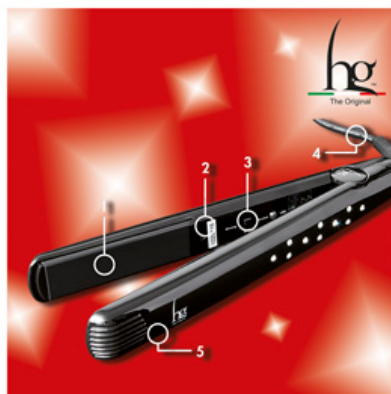

Prostownice do włosów - HG

ADAMANTIUM TWIN POWER

Płyta z płytek ceramicznych i kryształów turmalinu

hg HAIR GODDESS

✉ bbazar@globelife.com
☎ +39 0331 1706328

ADAMANTIUM TWIN POWER

Płyta z płytek ceramicznych i kryształów turmalinu