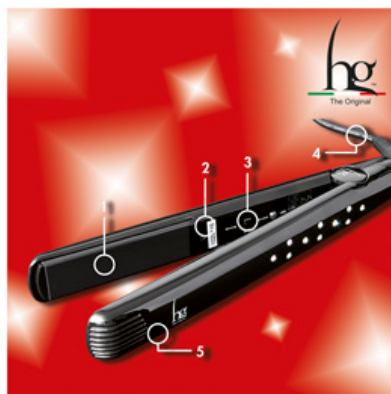

Prostownice do włosów - HG

ADAMANTIUM TWIN POWER

Płyta z płytek ceramicznych i kryształów turmalinu

hg HAIR GODDESS

✉ bbazar@globelife.com

☎ +39 0331 1706328

ADAMANTIUM TWIN POWER

Płyta z płytek ceramicznych i kryształów turmalinu

Opis :

- 1 płytki ceramiczne i kryształy turmalinu ;
- 2 podwójne zasilanie 110-220 V ;
- 3 podwójne zasilania 210 ° - 230 ° C ;
- 4 Moc 150 W • 3 m kabel ;
- 5 gotowe do użycia w ciągu 30 sekund.