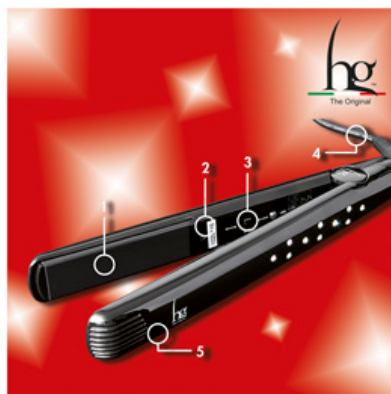

Hair Rette - HG

ADAMANTIUM TWIN POWER

plate med keramiske plater og Tourmaline krystaller

hg HAIR GODDESS

✉ bbazar@globelife.com

☎ +39 0331 1706328

ADAMANTIUM TWIN POWER

plate med keramiske plater og Tourmaline krystaller

Funksjoner :

- 1 keramiske plater og Tourmaline krystaller ;
- 2 doble strøm 110-220 V ;
- 3 doble strøm 210 ° - 230 ° C ;
- 4 effekt 150 W • 3 m kabel ;
- 5 klar til bruk på 30 sekunder.