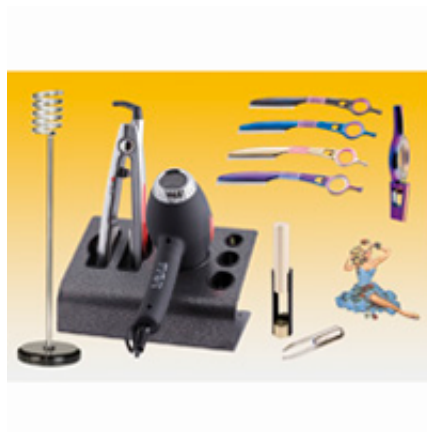

frisør tilbehør - MP HAIR

TONGS MED LYS - ART . 2327
PINZETTA CON LUCE - art . 2327

mp HAIR

✉ bbazar@globelife.com
☎ +39 0331 1706328

TONGS MED LYS - ART . 2327
PINZETTA CON LUCE - art . 2327

- I blemme
- Med boks med speil og ekstrasbatteri
SFILZINO med roterende HANDLE - art. I 2128
PORT UTSTYR TABLE - art. 3117
Portaphon MED STAND - art. 2021