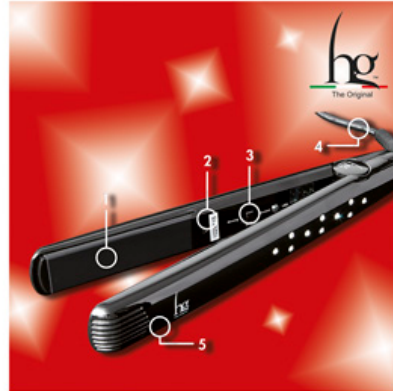

## Rambut pelurus - HG

### ADAMANTIUM TWIN POWER plat dengan plat seramik dan turmalin kristal

hg HAIR GODDESS

✉ bbazar@globelife.com  
☎ +39 0331 1706328

### ADAMANTIUM TWIN POWER plat dengan plat seramik dan turmalin kristal

Ciri-ciri

- :
- 1 pinggan seramik dan turmalin kristal ;
  - 2 dual Kuasa 110-220 V;
  - 3 kuasa dua 210 ° - 230 ° C;
  - 4 kuasa 150 W • 3 m kabel;
  - 5 sedia untuk digunakan dalam masa 30 saat.