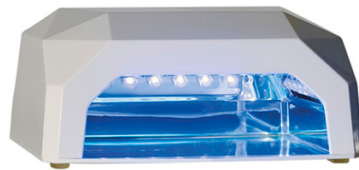

Kirpykl? reikmenys - DUNE 90

SPINDŽIO

buvo + UV nails profesionalus 19 w neonin?s lempos šviesos katalizatorius

DUNE 90

✉ bbazar@globelife.com
☎ +39 0331 1706328
🌐 www.globelife.com/dune90/

SPINDŽIO

buvo + UV nails profesionalus 19 w neonin?s lempos šviesos katalizatorius

Vis? tip? UV gelis ir geliai. Katalizatorius kartu technologijos LED lempa/CCLF (šalto catod liuminescencin? lempa) naudoja dual led technologija ir CCLF. Sugeba katalizuoja vis? r?ši? gelis rekonstrukcijos su geliu per kelias sekundes. Naudoja tik 12 w ir jos element? yra neterminuotas. Derinami veiksmai tarp buvo ir UV lempu? spiral?s did?ja ir vientisos ir bendras liumen? PASKATINO s?rymo funkcija + NEONAS.