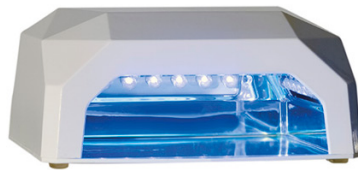

## Kirpykl? reikmenys - DUNE 90

### SPINDŽIO

buvo + UV nails profesionalus 19 w neonin?s lempos šviesos katalizatorius

**DUNE 90**

✉ bbazar@globelife.com  
☎ +39 0331 1706328  
🌐 www.globelife.com/dune90/

### SPINDŽIO

buvo + UV nails profesionalus 19 w neonin?s lempos šviesos katalizatorius

Vis? tip? UV gelis ir geliai. Katalizatorius kartu technologijos LED lempa/CCLF (šalto catod liuminescencin? lempa) naudoja dual led technologija ir CCLF. Sugeba katalizuoja vis? r?ši? gelis rekonstrukcijos su geliu per kelias sekundes. Naudoja tik 12 w ir jos element? yra neterminuotas. Derinami veiksmai tarp buvo ir UV lempu? spiral?s did?ja ir vientisos ir bendras liumen? PASKATINO s?rymo funkcija + NEONAS.