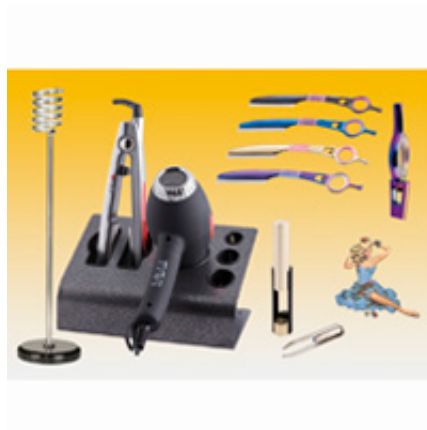

**?? ?? ???? - MP HAIR**

**? ?? - ?? . 2327**  
PINZETTA CON LUCE - ?? . 2327

✉ [bbazar@globelife.com](mailto:bbazar@globelife.com)  
☎ +39 0331 1706328

**? ?? - ?? . 2327**  
PINZETTA CON LUCE - ?? . 2327