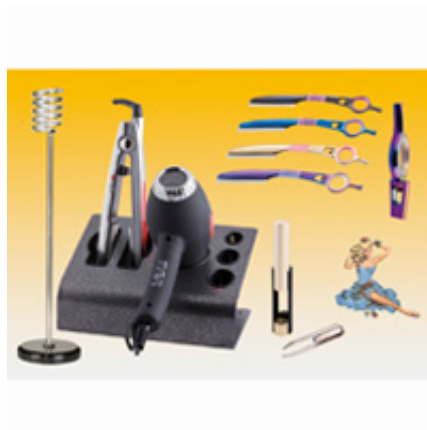

?? ?? ???? - MP HAIR

? ?? - ?? . 2327
PINZETTA CON LUCE - ?? . 2327

✉ bbazar@globelife.com
☎ +39 0331 1706328

? ?? - ?? . 2327
PINZETTA CON LUCE - ?? . 2327

- ??
- ?? ? ?? ? ? ? ?
?? - ?? ??? SFILZINO. 2128
??PORT ? ? ? ? - ?? . 3117
?? - ??? ? ? Portaphon. 2021