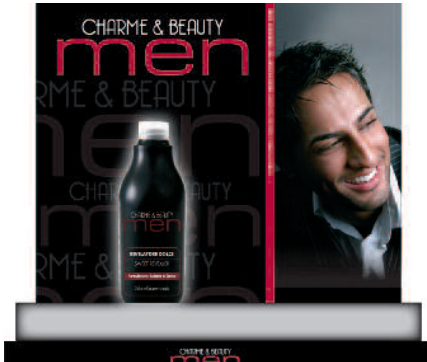

?? ? ??? - CHARME & BEAUTY

MEN : SWEET ???

- ✉ bbazar@globelife.com
- ☎ +39 0331 1706328
- 🌐 www.globelife.com/charme-beauty-parrucchieri

MEN : SWEET ???