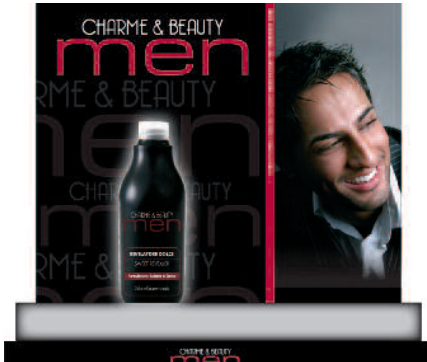

?? ? ??? - CHARME & BEAUTY

MEN : SWEET ???

✉ bbazar@globelife.com
☎ +39 0331 1706328
🌐 www.globelife.com/charme-beauty-parrucchieri

MEN : SWEET ???