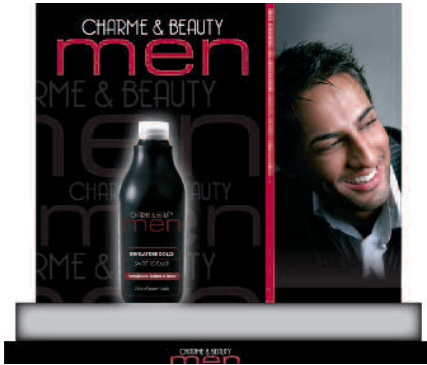

?? ? ??? - CHARME & BEAUTY

MEN : SWEET ???

- ✉ bbazar@globelife.com
- ☎ +39 0331 1706328
- 🌐 www.globelife.com/charme-beauty-parrucchieri

MEN : SWEET ???