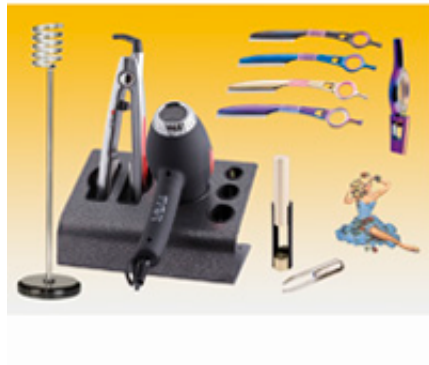

Hairdressing aksesoris - MP HAIR

TONG-TONG DENGAN LIGHT - ART . 2327

PINZETTA CON LUCE - art . 2327

mp HAIR

✉ bbazar@globelife.com

☎ +39 0331 1706328

TONG-TONG DENGAN LIGHT - ART . 2327

PINZETTA CON LUCE - art . 2327