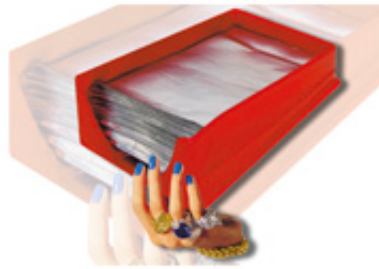

✉ bbazar@globelife.com

☎ +39 0331 1706328

SERIES DE TEMPS EN BREF PRE -CUT FEUILLES ALUMINIUM - plié jante

Quick Time, une société spécialisée dans la production de cartes de stries en rouleaux ou découpées, a présenté aujourd'hui un accessoire innovant et professionnel, de l'emballage d'origine et le confort d'utilisation : 200 feuilles prédécoupées en aluminium, avec le bord replié 7 fois pour un meilleure approche pour la peau, avec des tailles pour s'adapter à toutes les longueurs de cheveux, et ayant une fonction thermique anti-dérapant, car il retient la chaleur.

Il s'ensuit donc, la précision, l'application de la vitesse, de réaliser des économies et de matériel. Stries et des faits saillants sont quelques-uns des services professionnels les plus importants offerts dall'acconciatore et la présence de matériaux très innovants et contribue modernes à l' amélioration de l'image de la même.