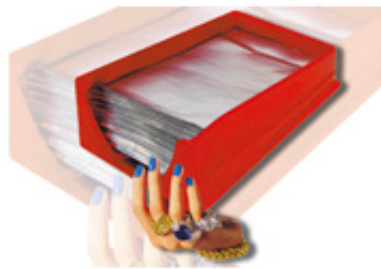

accessoires de coiffure - QTM

SERIES DE TEMPS EN BREF PRE -CUT FEUILLES ALUMINIUM - plié jante

✉ bbazar@globelife.com

☎ +39 0331 1706328

SERIES DE TEMPS EN BREF PRE -CUT FEUILLES ALUMINIUM - plié jante

Quick Time, une société spécialisée dans la production de cartes de stries en rouleaux ou découpées, a présenté aujourd'hui un accessoire innovant et professionnel, de l'emballage d'origine et le confort d'utilisation : 200 feuilles prédécoupées en aluminium, avec le bord replié 7 fois pour un meilleure approche pour la peau, avec des tailles pour s'adapter à toutes les longueurs de cheveux, et ayant une fonction thermique anti-dérapant, car il retient la chaleur.

Il s'ensuit donc, la précision, l'application de la vitesse, de réaliser des économies et de matériel. Stries et des faits saillants sont quelques-uns des services professionnels les plus importants offerts dall'acconciatore et la présence de matériaux très innovants et contribue modernes à l' amélioration de l'image de la même.