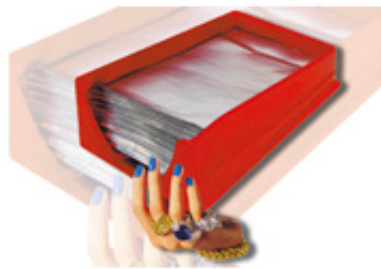

✉ bbazar@globelife.com

☎ +39 0331 1706328

SERIES DE TEMPS EN BREF PRE -CUT FEUILLES ALUMINIUM - plié jante

Quick Time, une société spécialisée dans la production de cartes de stries en rouleaux ou découpées, a présenté aujourd'hui un accessoire innovant et professionnel, de l'emballage d'origine et le confort d'utilisation : 200 feuilles prédécoupées en aluminium, avec le bord replié 7 fois pour un meilleure approche pour la peau, avec des tailles pour s'adapter à toutes les longueurs de cheveux, et ayant une fonction thermique anti-dérapant, car il retient la chaleur.

Il s'ensuit donc, la précision, l'application de la vitesse, de réaliser des économies et de matériel. Stries et des faits saillants sont quelques-uns des services professionnels les plus importants offerts dall'acconciatore et la présence de matériaux très innovants et contribue modernes à l' amélioration de l'image de la même.