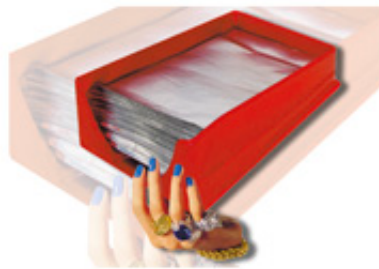

✉ bbazar@globelife.com

☎ +39 0331 1706328

SERIES DE TEMPS EN BREF
PRE -CUT FEUILLES ALUMINIUM - plié jante

Quick Time, une société spécialisée dans la production de cartes de stries en rouleaux ou découpées, a présenté aujourd'hui un accessoire innovant et professionnel, de l'emballage d'origine et le confort d'utilisation : 200 feuilles prédécoupées en aluminium, avec le bord replié 7 fois pour un meilleure approche pour la peau, avec des tailles pour s'adapter à toutes les longueurs de cheveux, et ayant une fonction thermique anti-dérapant, car il retient la chaleur.

Il s'ensuit donc, la précision, l'application de la vitesse, de réaliser des économies et de matériel. Stries et des faits saillants sont quelques-uns des services professionnels les plus importants offerts dall'acconciatore et la présence de matériaux très innovants et contribue modernes à l' amélioration de l'image de la même.