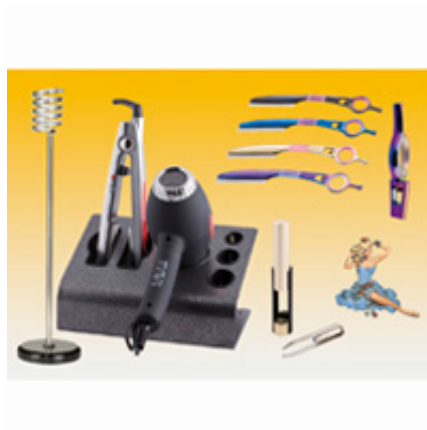

kampaamo tarvikkeet - MP HAIR

PIHDIT WITH LIGHT - ART . 2327

PINZETTA CON LUCE - art . 2327

mp HAIR

✉ bbazar@globelife.com

☎ +39 0331 1706328

PIHDIT WITH LIGHT - ART . 2327

PINZETTA CON LUCE - art . 2327

- läpipainopakkauksessa.
- Kun laatikko peili ja vara-akku.
SFILZINO pyörivä kahva - art. Vuonna 2128
Port Equipment TAULUKKO - art. 3117
Portaphon jalustalla - art. 2021