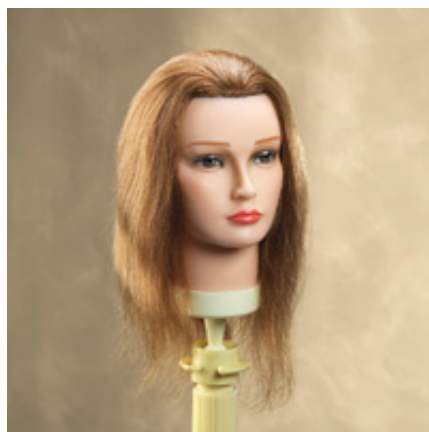

## juuksuri- tarvikud - CALIVEN

**TESTAMODELLA PRIMICORSI 901 / M**  
TESTAMODELLA PRIMICORSI 901 / M

✉ [bbazar@globelife.com](mailto:bbazar@globelife.com)  
☎ +39 0331 1706328

**TESTAMODELLA PRIMICORSI 901 / M**  
TESTAMODELLA PRIMICORSI 901 / M

**Testamodella esimest kursust lõigatud.**  
Long Hair : 30 cm.  
**Värvid:** pruun ja tume blond.