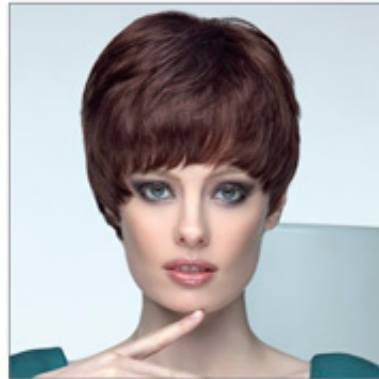

Extensión para el cabello - SHE HAIR EXTENSION

SHE'S COLECCIONES COLLEZIONI ELLA

✉ bbazar@globelife.com
☎ +39 0331 1706328

SHE'S COLECCIONES COLLEZIONI ELLA

colecciones disponibles para los clientes que van desde la toma LINE PLATINUM, la línea de la boquilla están hechos enteramente a mano en el cabello 100% natural, la línea joven, línea joven que se caracteriza por cortes, formas y colores de moda adecuadas para un fresco y pública al que le gusta experimentar con soluciones alternativas. Para ser objeto incluso las líneas más sobrias y LINEA LINEA ORO CLÁSICO diseñadas para una mujer que no renuncia a la perfección en todas las circunstancias. Elija SHE significa apuesta a lo mejor, tal vez confiando a las manos amorosas de profesionales que saben cómo identificar las soluciones adecuadas para cada necesidad no perder nunca una cierta mirada estética volvió a la constante innovación en el mercado.