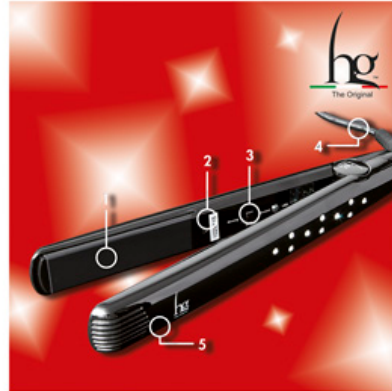

## Haarglätter - HG

### ADAMANTIUM TWIN POWER

Platte mit Keramikplatten und Turmalin -Kristalle

hg HAIR GODDESS

✉ [bbazar@globelife.com](mailto:bbazar@globelife.com)

☎ +39 0331 1706328

### ADAMANTIUM TWIN POWER

Platte mit Keramikplatten und Turmalin -Kristalle

Features:

- 1 Keramikplatten und Turmalin Kristalle;
- 2 Dual Netz 110-220 V;
- 3 Doppelstrom 210 ° - 230 ° C;
- 4 Leistung 150 W • 3 m Kabel,
- 5 bereit, in 30 Sekunden zu verwenden.