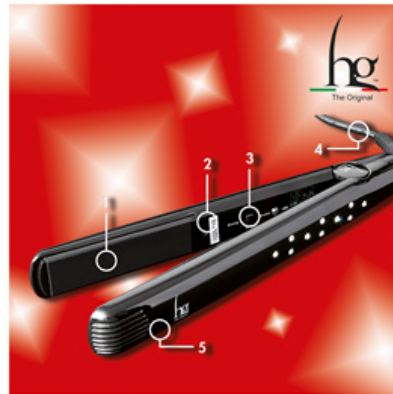

Haarglätter - HG

ADAMANTIUM TWIN POWER

Platte mit Keramikplatten und Turmalin -Kristalle

hg HAIR GODDESS

✉ bbazar@globelife.com

☎ +39 0331 1706328

ADAMANTIUM TWIN POWER

Platte mit Keramikplatten und Turmalin -Kristalle

Features:

- 1 Keramikplatten und Turmalin Kristalle;
- 2 Dual Netz 110-220 V;
- 3 Doppelstrom 210 ° - 230 ° C;
- 4 Leistung 150 W • 3 m Kabel,
- 5 bereit, in 30 Sekunden zu verwenden.