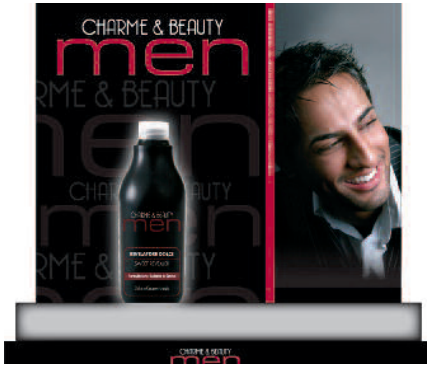

## Hårfarve Udviklere - CHARME & BEAUTY

### MEN : SWEET DETECTOR