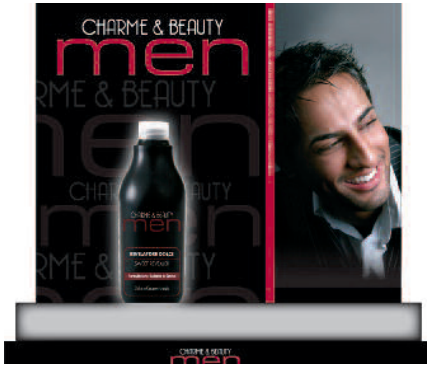

Hårfarve Udviklere - CHARME & BEAUTY

MEN : SWEET DETECTOR

✉ bbazar@globelife.com

☎ +39 0331 1706328

🌐 www.globelife.com/charme-beauty-parrucchieri

MEN : SWEET DETECTOR