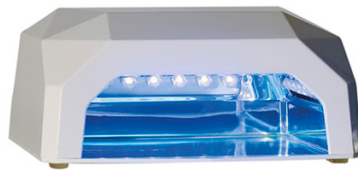

accessoris de perruqueria - DUNE 90

LÚMENS

portat + UV ungles catalitzador de llum de llum de neó professional 19 watt

DUNE 90

✉ bbazar@globelife.com
☎ +39 0331 1706328
🌐 www.globelife.com/dune90/

LÚMENS

portat + UV ungles catalitzador de llum de llum de neó professional 19 watt

Per a tot tipus de Gel d'UV i gels. Catalitzador combinen tecnologia LED llum/CCLF (fred catod fluorescent lamp) usos dual portat tecnologia i CCLF. És capaç de catalitzar tota mena de gel per a la reconstrucció amb gels en segons. Consumeix només 12 Watts i els seus accessoris de duració il-limitada. Va dirigir l'acció combinada entre i bombeta UV fa els increments d'espinal i homogenis i totals lúmens portat curat funció + NEÓ.