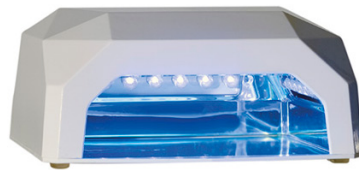

accessoris de perruqueria - DUNE 90

LÚMENS

portat + UV ungles catalitzador de llum de llum de neó professional 19 watt

DUNE 90

✉ bbazar@globelife.com
☎ +39 0331 1706328
🌐 www.globelife.com/dune90/

LÚMENS

portat + UV ungles catalitzador de llum de llum de neó professional 19 watt

Per a tot tipus de Gel d'UV i gels. Catalitzador combinen tecnologia LED llum/CCLF (fred catod fluorescent lamp) usos dual portat tecnologia i CCLF. És capaç de catalitzar tota mena de gel per a la reconstrucció amb gels en segons. Consumeix només 12 Watts i els seus accessoris de duració il-limitada. Va dirigir l'acció combinada entre i bombeta UV fa els increments d'espiral i homogenis i totals lúmens portat curat funció + NEÓ.