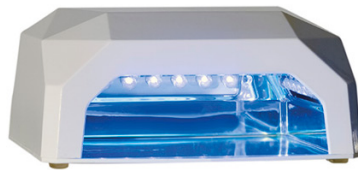

## accessoris de perruqueria - DUNE 90

### LÚMENS

portat + UV ungles catalitzador de llum de llum de neó professional 19 watt

**DUNE 90**

✉ [bbazar@globelife.com](mailto:bbazar@globelife.com)  
☎ +39 0331 1706328  
🌐 [www.globelife.com/dune90/](http://www.globelife.com/dune90/)

### LÚMENS

portat + UV ungles catalitzador de llum de llum de neó professional 19 watt

Per a tot tipus de Gel d'UV i gels. Catalitzador combinen tecnologia LED llum/CCLF (fred catod fluorescent lamp) usos dual portat tecnologia i CCLF. És capaç de catalitzar tota mena de gel per a la reconstrucció amb gels en segons. Consumeix només 12 Watts i els seus accessoris de duració il-limitada. Va dirigir l'acció combinada entre i bombeta UV fa els increments d'espiral i homogenis i totals lúmens portat curat funció + NEÓ.