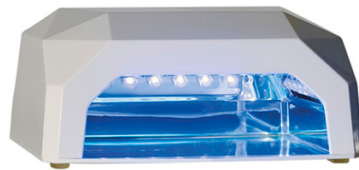

## accessoris de perruqueria - DUNE 90

### LÚMENS

portat + UV ungles catalitzador de llum de llum de neó professional 19 watt

**DUNE 90**

✉ bbazar@globelife.com  
☎ +39 0331 1706328  
🌐 www.globelife.com/dune90/

### LÚMENS

portat + UV ungles catalitzador de llum de llum de neó professional 19 watt

Per a tot tipus de Gel d'UV i gels. Catalitzador combinen tecnologia LED llum/CCLF (fred catod fluorescent lamp) usos dual portat tecnologia i CCLF. És capaç de catalitzar tota mena de gel per a la reconstrucció amb gels en segons. Consumeix només 12 Watts i els seus accessoris de duració il-limitada. Va dirigir l'acció combinada entre i bombeta UV fa els increments d'espinal i homogenis i totals lúmens portat curat funció + NEÓ.